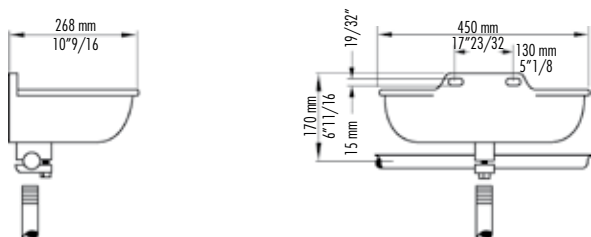

VOOR DE MONTAGE OF LAC 55