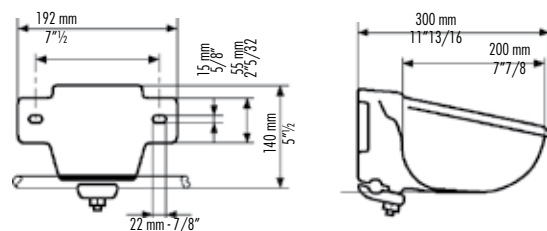

VOOR DE MONTAGE : S4