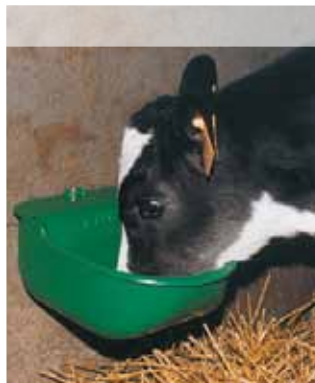

REF	AANDUIDING		VERPAKKING
16-27	LAC 5 Polycoat.		Plastic zak
16-22	Idem 16-27		Indiv. karton
16-25	LAC 5 geëmailleerd. Aanbevolen voor de varkensstal. Lagedrukkraan : zie wisselstuk catalogus.		Indiv. karton