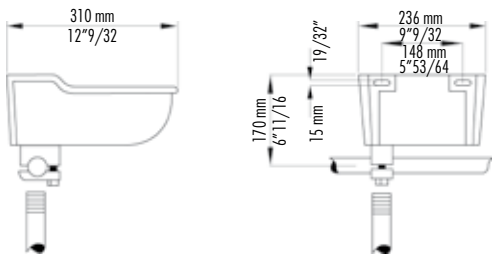

Aflaat.

Verlengstuk met schroefdraad (1/2"), p. 59.

A-821

A-824

VOOR DE MONTAGE : LAC 5

LAC55

Ref. 16-28 (Polycoat)

Zoals LAC 5, maar met dubbele drinkbak.