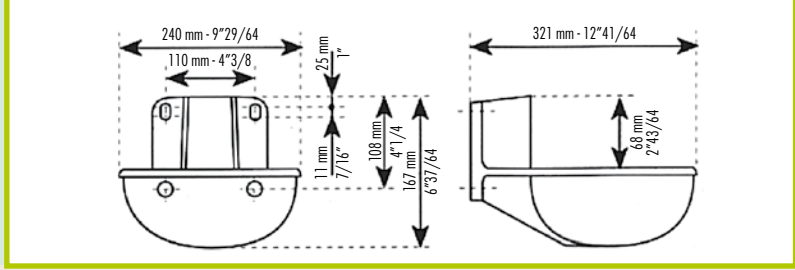

VOOR DE MONTAGE : FORSTAL

ONS ADVIES

*Forstal is soepel en stevig.
De beste prijs-kwaliteit verhouding van het assortiment.*