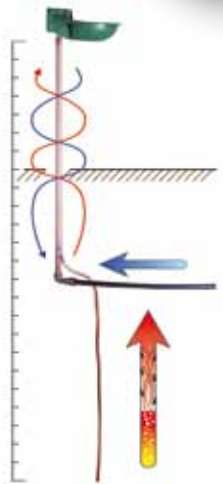

*Aansluiting 1/2" 15 X 21 op aanvraag

De voordelen

- **Betrouwbaar en robuust :**
 - De stevige kunststof drinkkom geniet al meer dan 15 jaar de voorkeur van heel wat houders van runderen en paarden
 - De eenvoudige kraan (identiek aan F11) is al bijna 30 jaar een gevestigde waarde.
- **Zuinig :** Forstal is de beste prijs-kwaliteit verhouding van het assortiment.
- **Makkelijk te monteren :** 4 bevestigingspunten. Functionele aansluiting von over en/of onder.
- **Geen risico op bevriezing** dankzij de SPEED-FLOW (p.10) of de PROFLOW II (p.11) of geothermische sonde.

Ref. 30-22

Verticale kunststof druklepel met blokkering.

Messing kraanwerk 3/4".

Ref. 30-27

Messing kraanwerk met drinknippel.

Gebruiksvriendelijk. Regelbare doorstroming.

Geothermische Sonde Ref. A-590

3/4" aansluiting op de drinkbak.

De sonde neemt warmte op uit de bodem en geeft die door aan het kraanwerk van de drinkbak zodat deze niet bevriest.
In koper.

FORSTAL :
Het materiaal van deze kunststof drinkkom bewijst al meer dan 15 jaar hoe sterk het is.